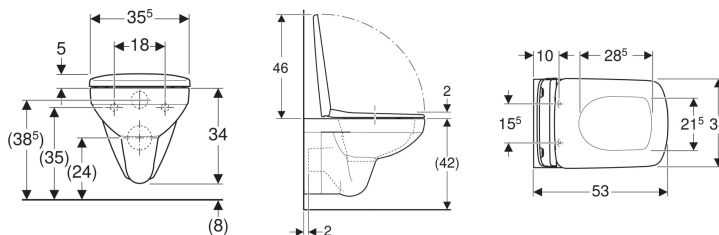

Комплект підвісного унітаза Geberit Selnova Square воронкоподібного, Rimfree, із сидінням із кришкою

Приклад зображення

Призначення

- Для змивних бачків прихованого монтажу
- Для змивних систем під тиском

Характеристики

- Підвісний
- Воронкоподібний унітаз
- Rimfree
- Прямокутної форми

- Тип 1, повний об'єм 6 / 4 л, відповідно до EN 997
- Тип 2 відповідно до EN 997
- Об'єм води для змиву 4 л
- Кришка унітаза, що перекриває сидіння
- Антибактеріальне
- Кришка з дюропласту